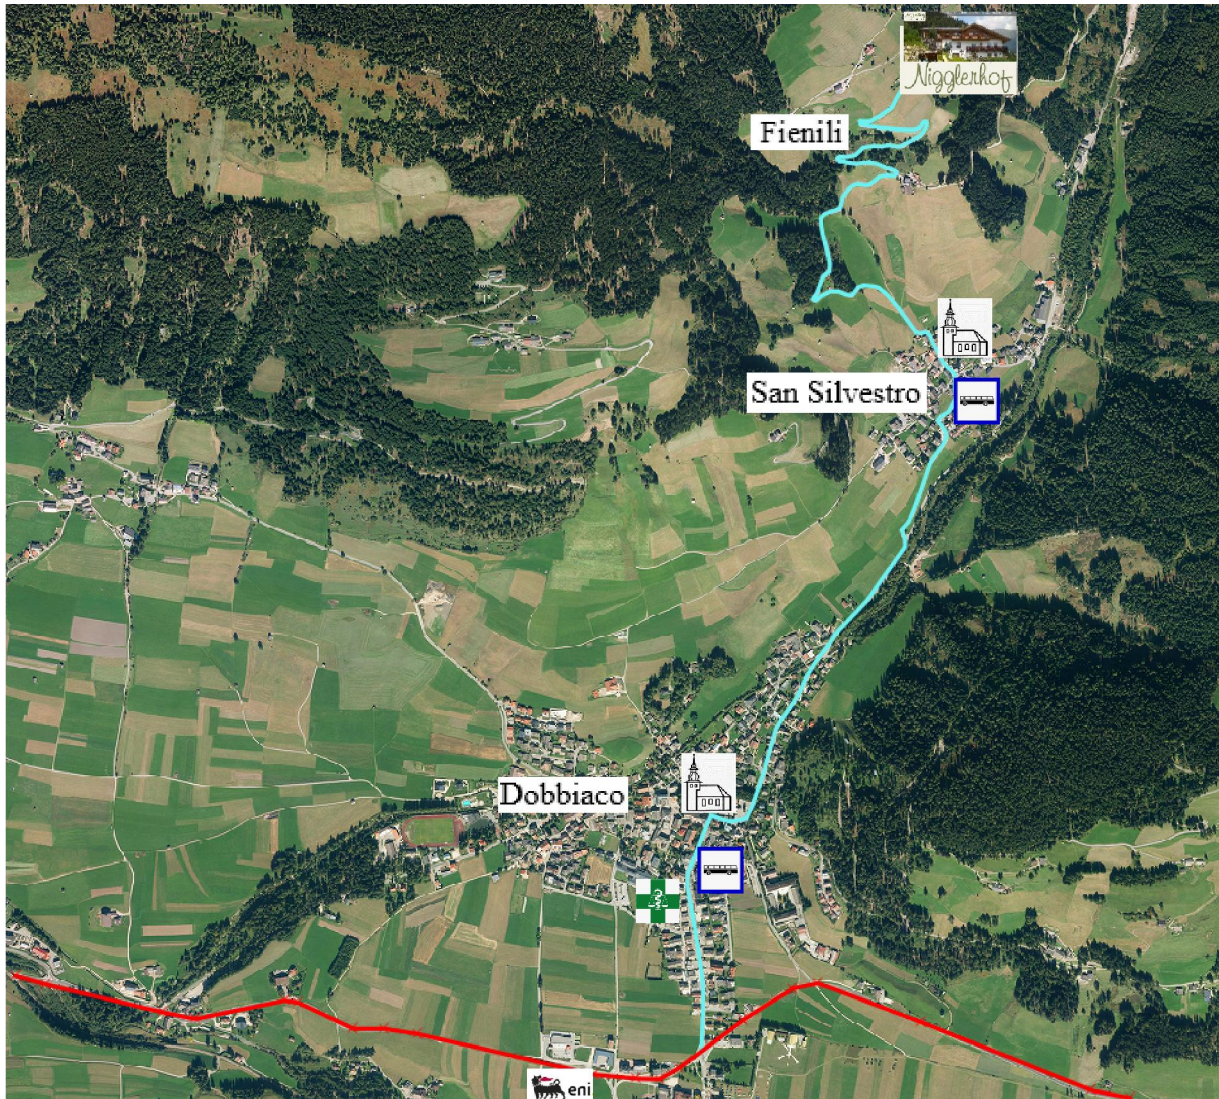

# Anfahrtsweg Nigglerhof:

...die letzten 3,6 km von der Einfahrt Toblach bis zum Nigglerhof:

Mit dem Auto ca. 8 min.

1. Ab der Pfarrkirche Toblach bis Wahlen Ortsmitte / Kirche 1,7 km
2. Weiter in Richtung Norden zum Nigglerhof - Hinweisschilder 1,9 km

## Distanz vom Nigglerhof:

zur Apotheke:	3,7 km
zum Bahnhof:	4,7 km
zur Citybushaltestelle:	2,0 km
zum ersten Lebensmittelgeschäft:	3,6 km
zum Arzt:	3,6 km
zum ersten Restaurant:	2,0 km
zur ersten Tankstelle:	4,5 km

# Tragitto Nigglerhof:

...ultimi 3,6 km dal entrata Dobbiaco al Nigglerhof:

**In macchina ca. 8 min.**

1. Dalla Chiesa di Dobbiaco a San Silvestro Centro / Chiesa 1,7 km
2. Proseguire in direzione Nord indicazioni Nigglerhof 1,9 km

## Distanza dal Nigglerhof:

alla farmacia:	3,7 km
alla stazione ferroviaria:	4,7 km
al city bus:	2,0 km
al primo negozio di alimentari:	3,6 km
al medico:	3,6 km
al primo ristorante:	2,0 km
al primo distributore:	4,5 km