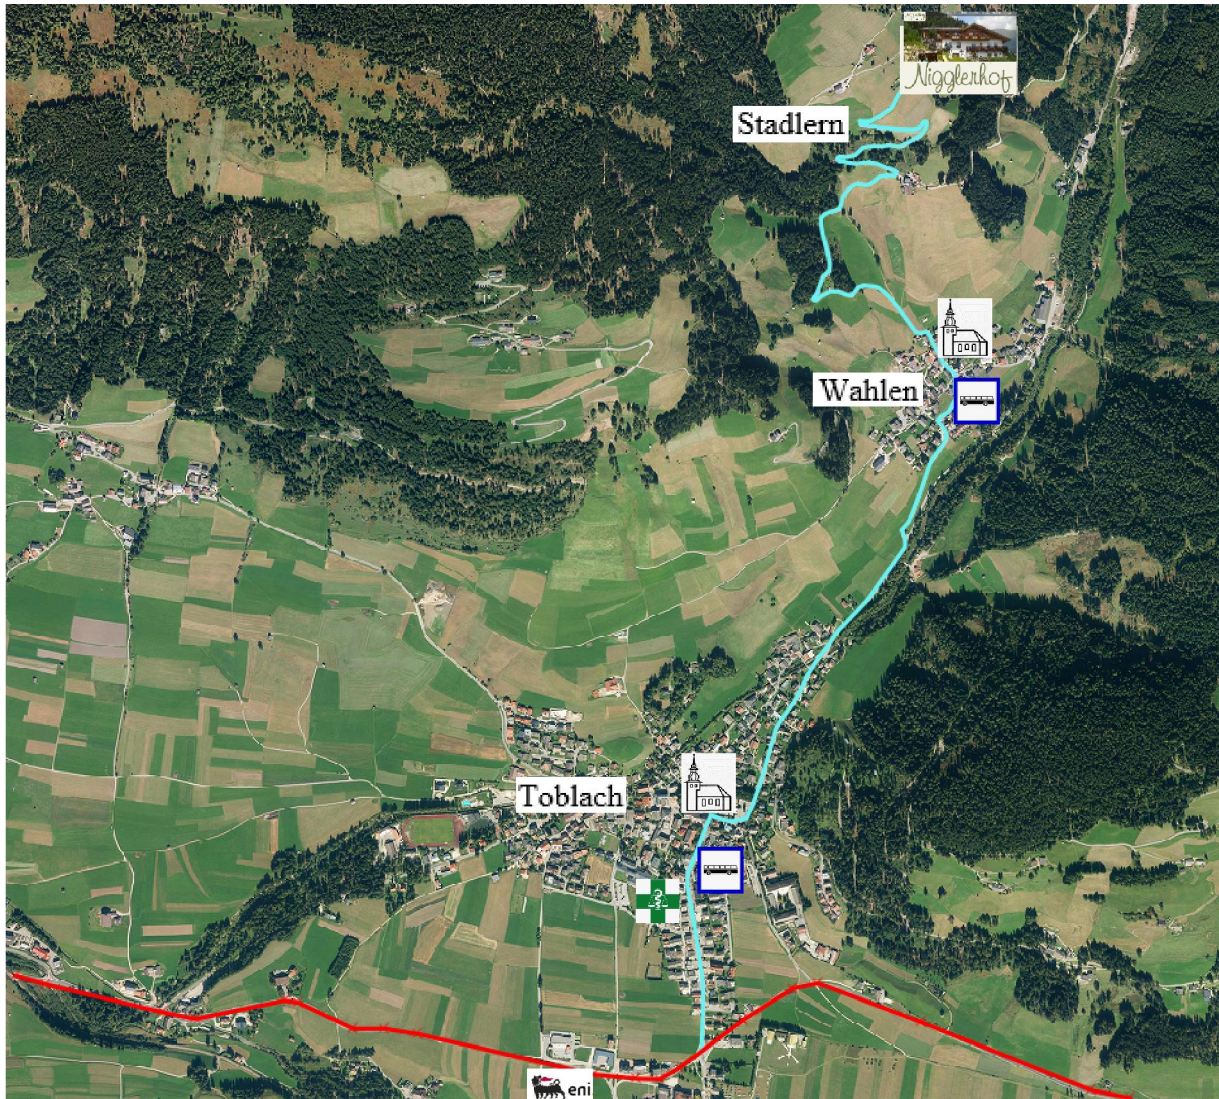

# Anfahrtsweg Nigglerhof:

...die letzten 3,6 km von der Einfahrt Toblach bis zum Nigglerhof:

Mit dem Auto ca. 8 min.

1. Ab der Pfarrkirche Toblach bis Wahlen Ortsmitte / Kirche 1,7 km
2. Weiter in Richtung Norden zum Nigglerhof - Hinweisschilder 1,9 km

## Distanz vom Nigglerhof:

zur Apotheke:	3,7 km
zum Bahnhof:	4,7 km
zur Citybushaltestelle:	2,0 km
zum ersten Lebensmittelgeschäft:	3,6 km
zum Arzt:	3,6 km
zum ersten Restaurant:	2,0 km
zur ersten Tankstelle:	4,5 km

# Tragitto Nigglerhof:

...ultimi 3,6 km dal entrata Dobbiaco al Nigglerhof:

**In macchina ca. 8 min.**

1. Dalla Chiesa di Dobbiaco a San Silvestro Centro / Chiesa 1,7 km
2. Proseguire in direzione Nord indicazioni Nigglerhof 1,9 km

## Distanza dal Nigglerhof:

alla farmacia:	3,7 km
alla stazione ferroviaria:	4,7 km
al city bus:	2,0 km
al primo negozio di alimentari:	3,6 km
al medico:	3,6 km
al primo ristorante:	2,0 km
al primo distributore:	4,5 km